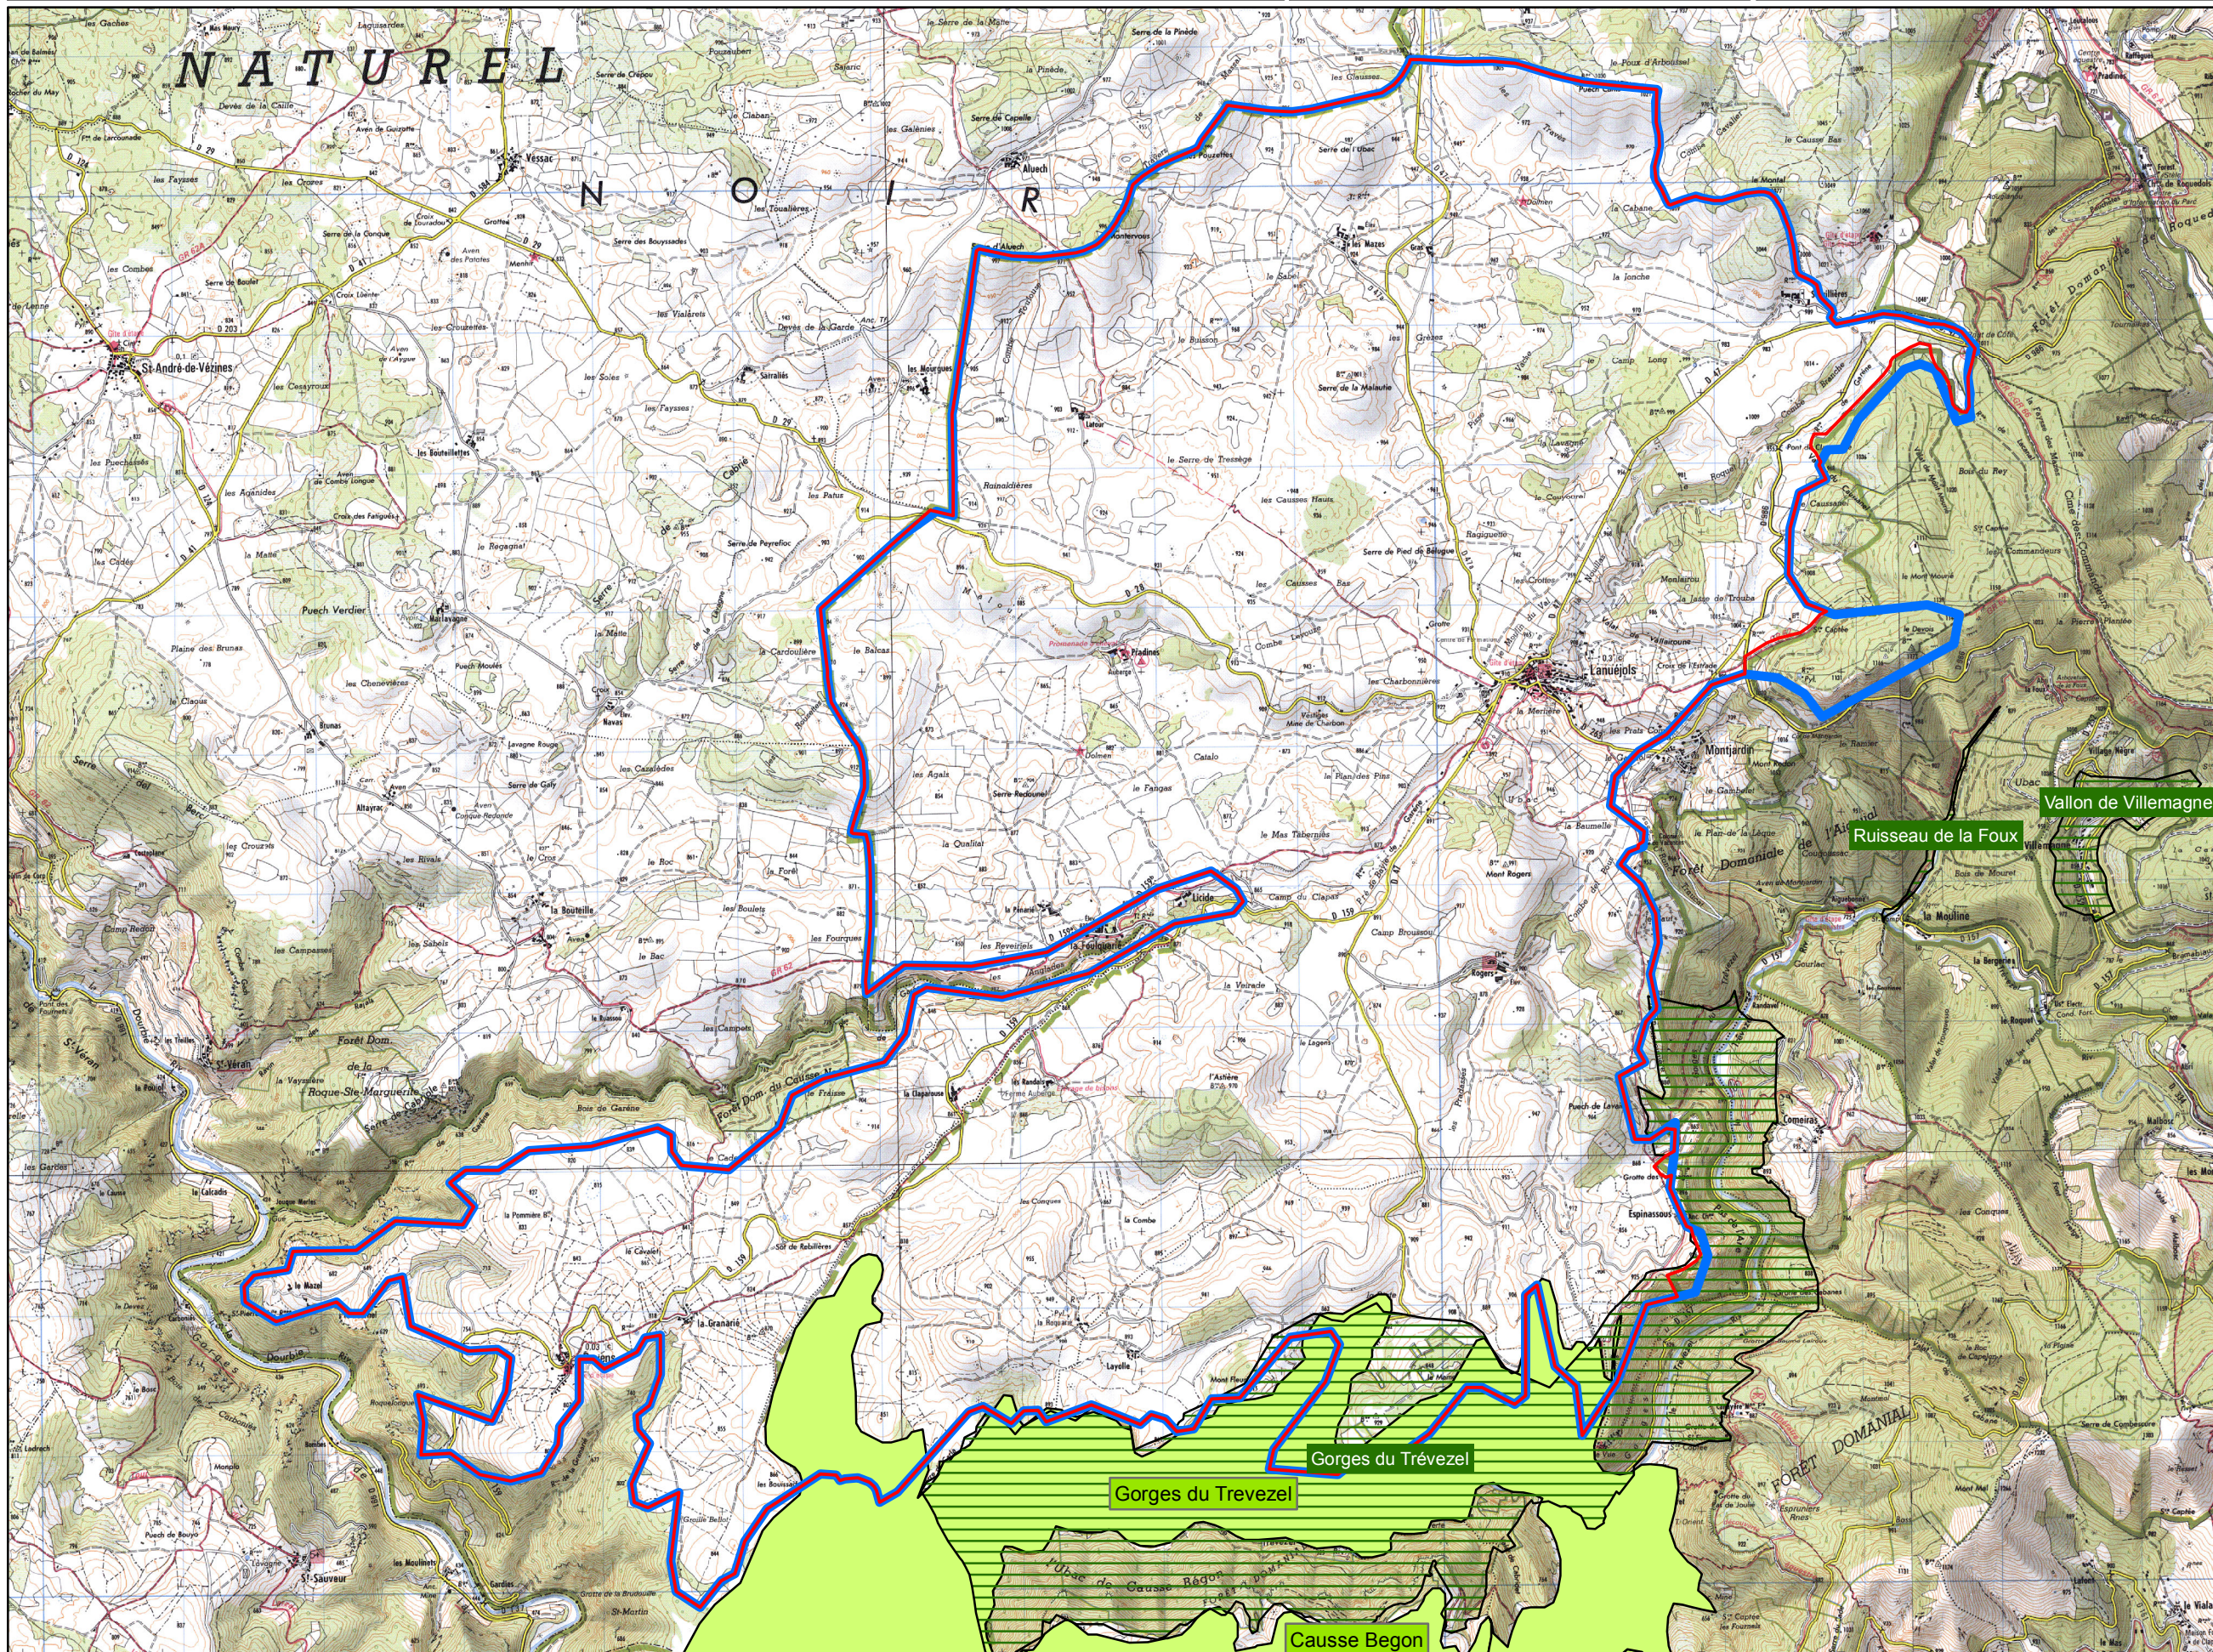

ZNIEFF de type I

- Périmètre ZSC
- Périmètre ZPS
- Languedoc-Roussillon
- Midi-Pyrénées

SOURCES :
Périmètres : DREAL L-R, 1/25000, 2010
Données : DIREN L-R, DIREN M-P, 2005
Fond : Scan25©, IGN, 2000

CARTOGRAPHIE :
Centre de Ressources CPIE des Causses Méridionales
05/2010